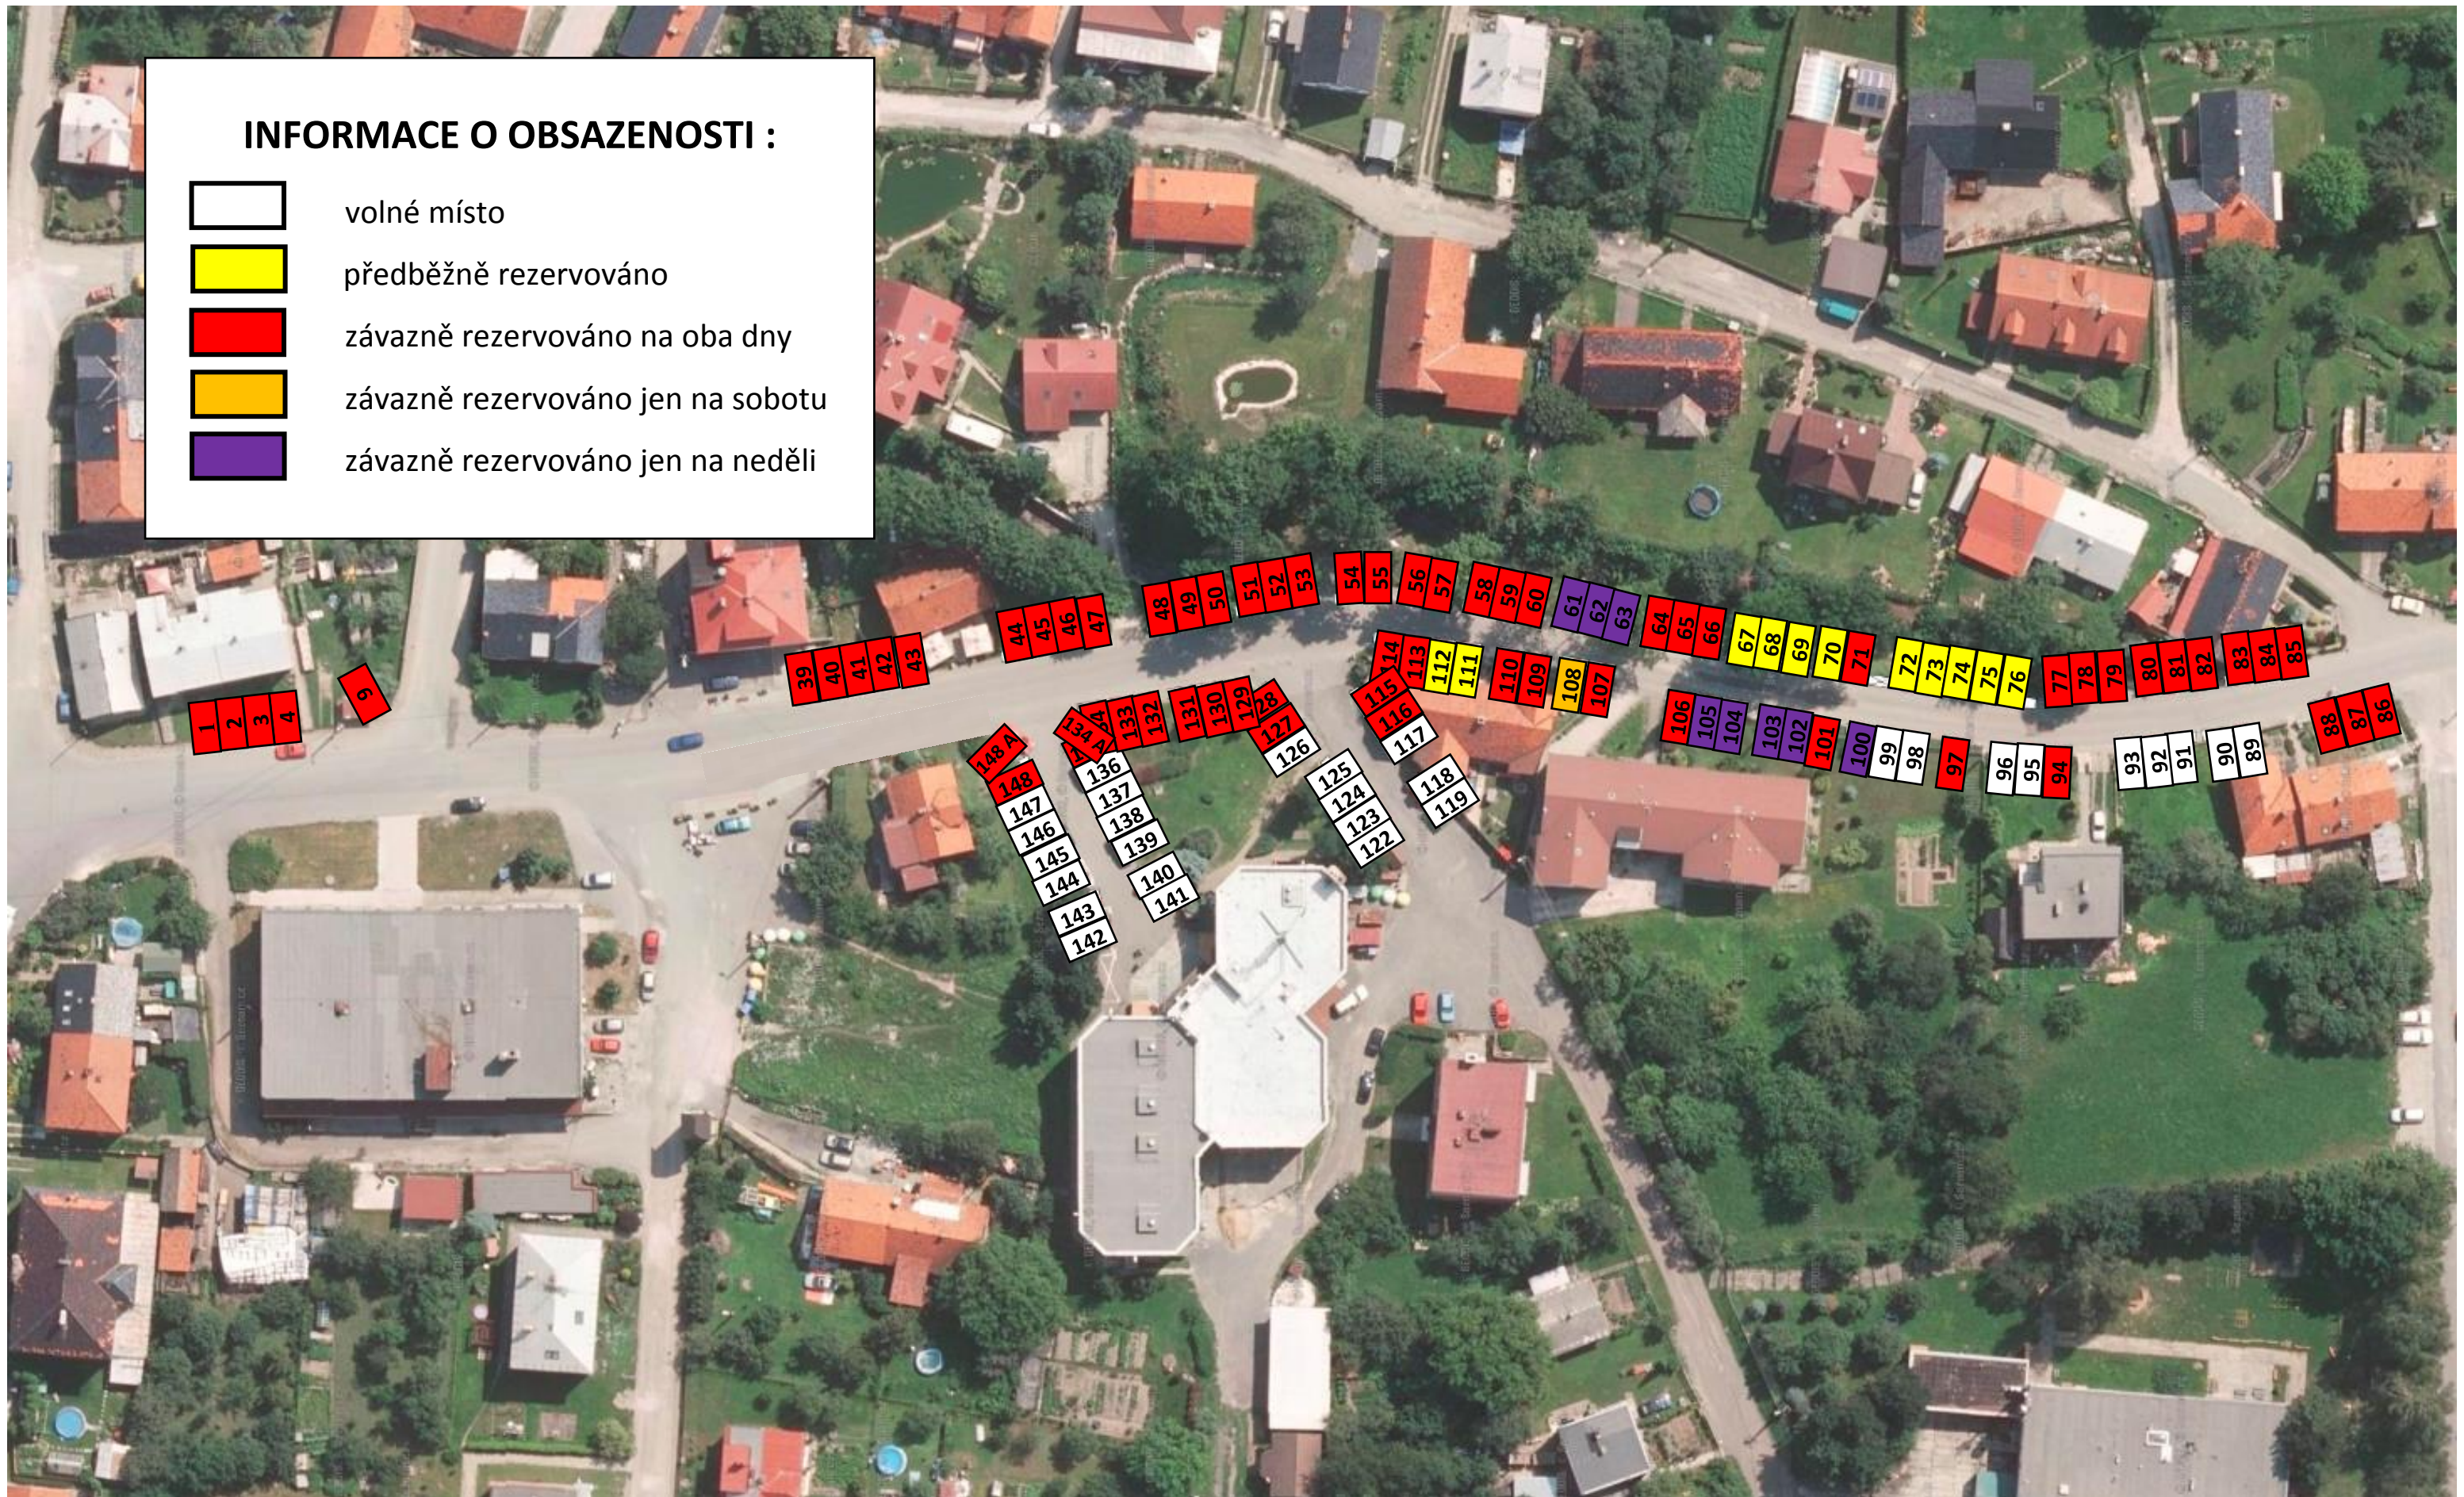

# PLÁN ROZMÍSTĚNÍ STÁNKŮ

Stánky jsou nakresleny rozměrově kolmo k cestě z důvodu viditelnosti jejich očíslování, umísťují se samozřejmě podélně s cestou !!!

## INFORMACE O OBSAZENOSTI :

-  volné místo
-  předběžně rezervováno
-  závazně rezervováno na oba dny
-  závazně rezervováno jen na sobotu
-  závazně rezervováno jen na neděli

# MOŘKOVSKÁ POUŤ 2020