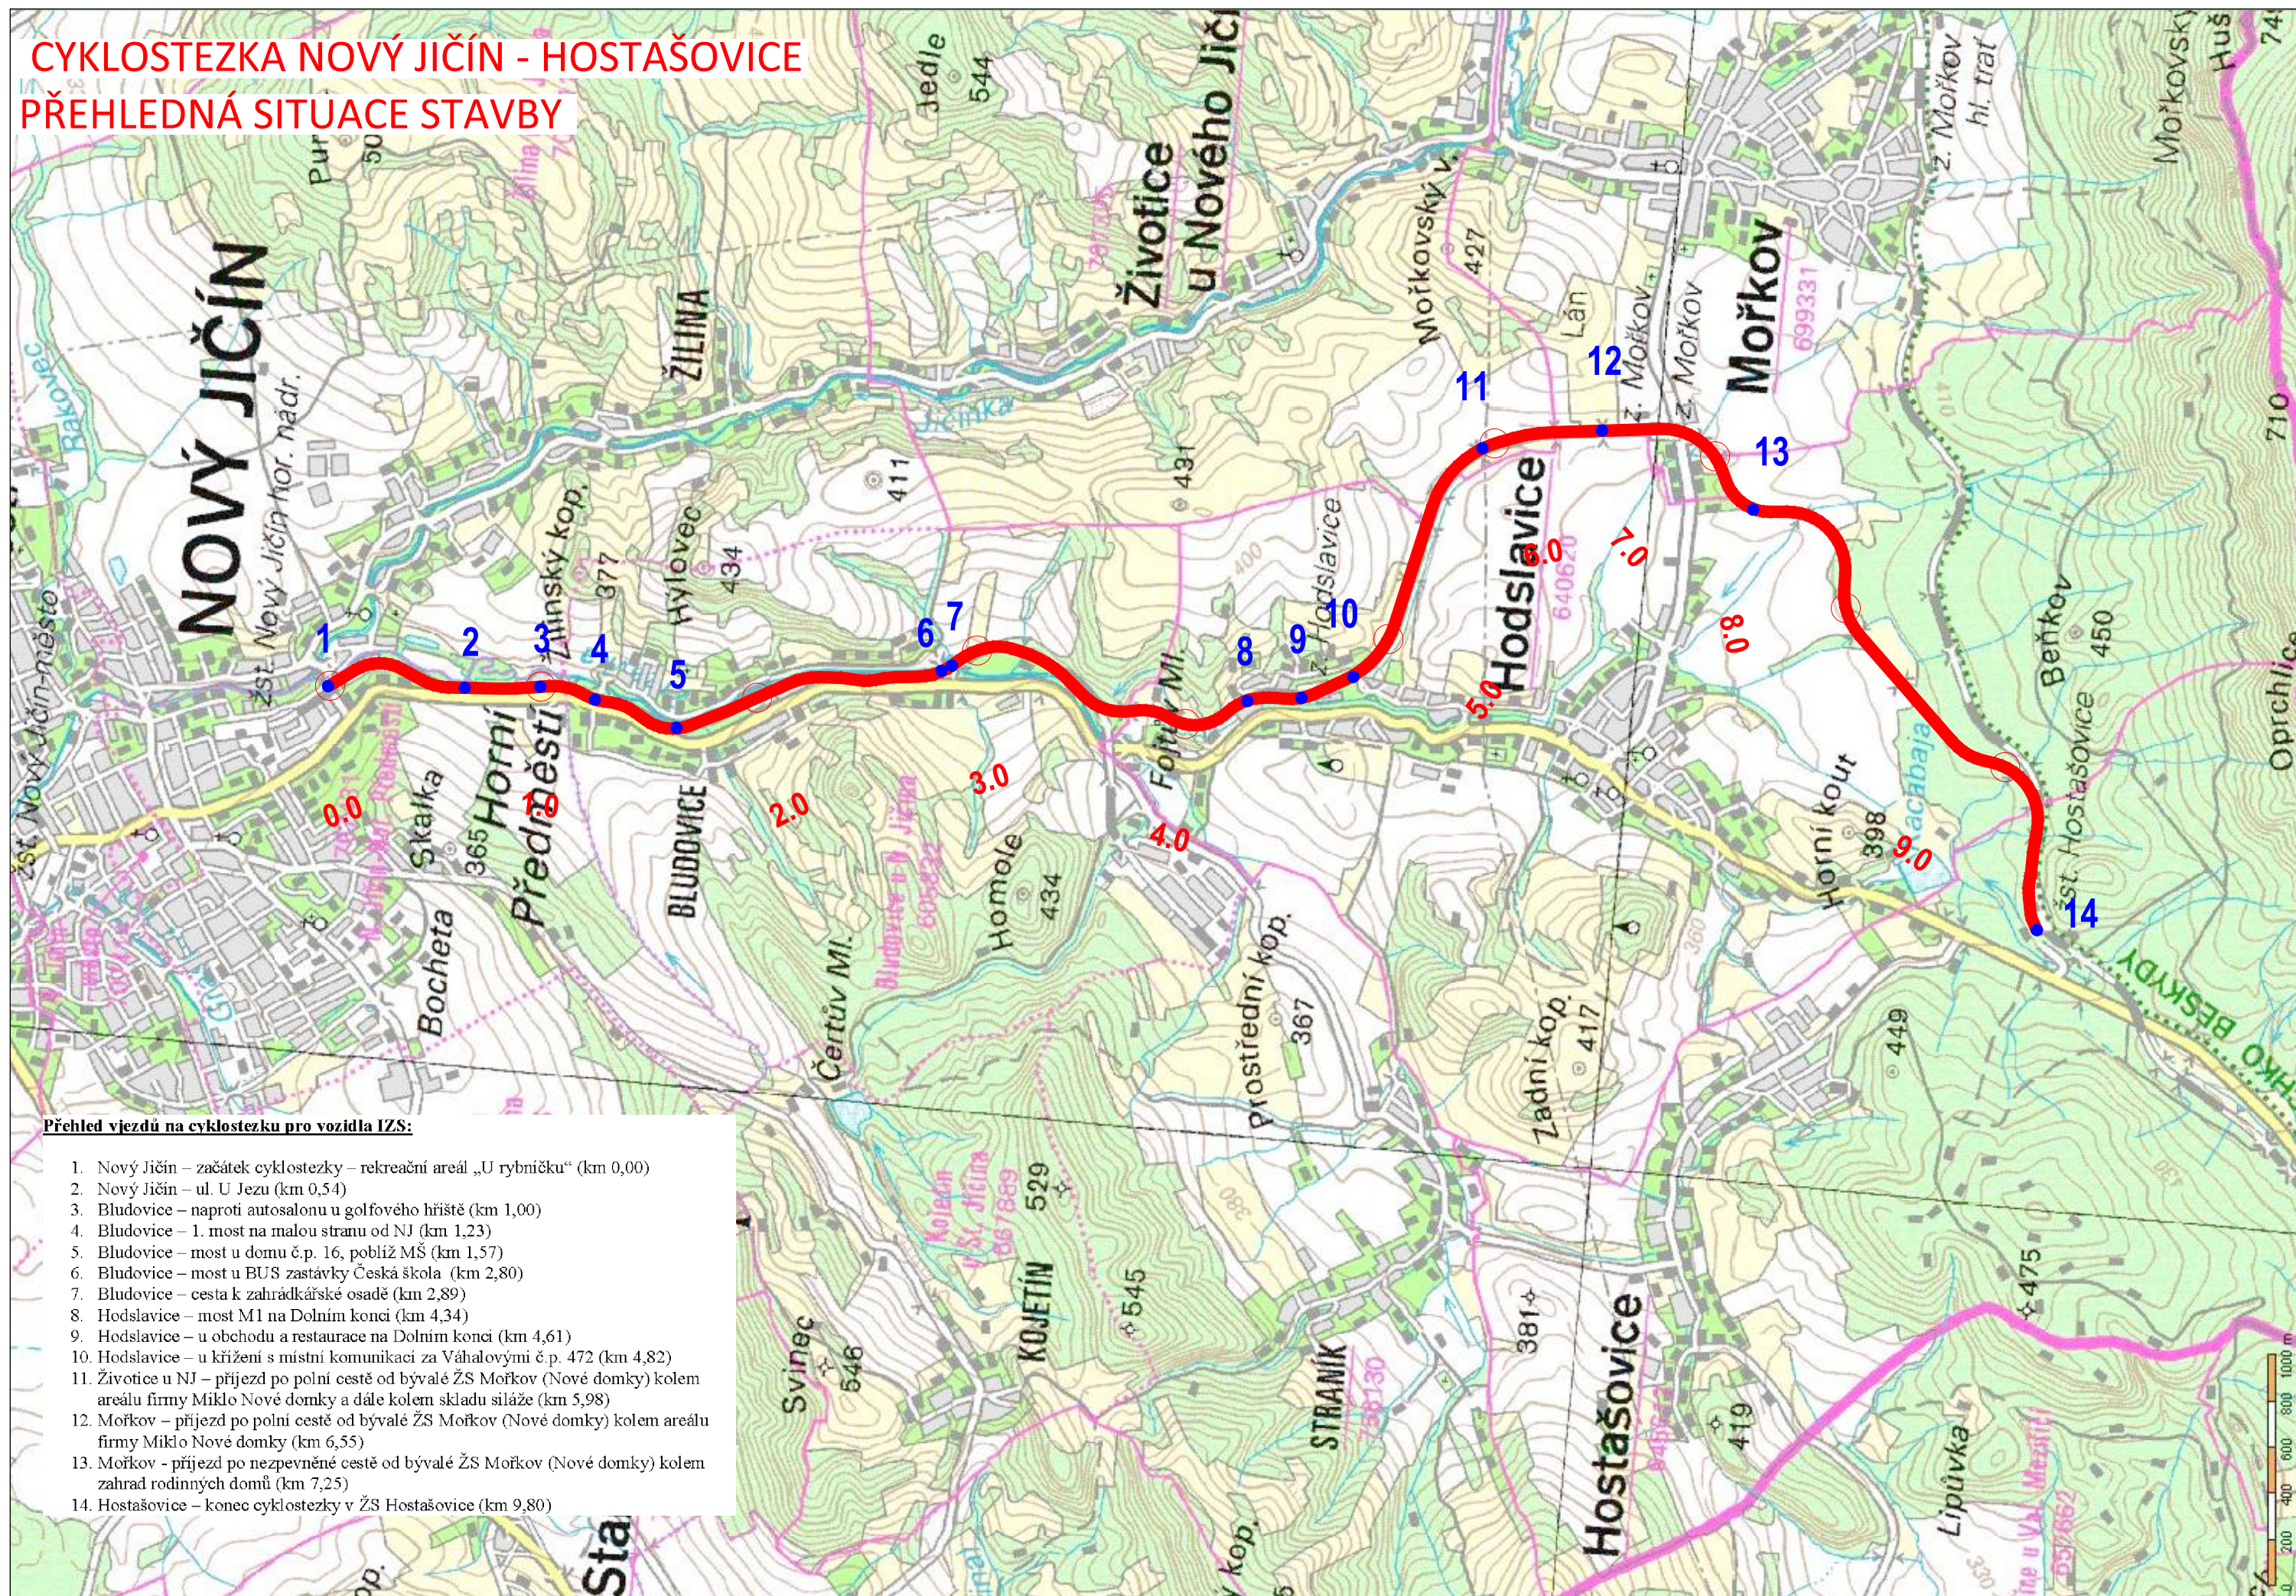

# CYKLOSTEZKA NOVÝ JIČÍN - HOSTAŠOVICE

## PŘEHLEDNÁ SITUACE STAVBY

### Přehled vjezdů na cyklostezku pro vozidla IZS:

1. Nový Jičín – začátek cyklostezky – rekreační areál „U rybníčku“ (km 0,00)
2. Nový Jičín – ul. U Jezu (km 0,54)
3. Bludovice – naproti autosalonu u golfového hřiště (km 1,00)
4. Bludovice – 1. most na malou stranu od NJ (km 1,23)
5. Bludovice – most u domu č.p. 16, poblíž MŠ (km 1,57)
6. Bludovice – most u BUS zastávky Česká škola (km 2,80)
7. Bludovice – cesta k zahrádkářské osadě (km 2,89)
8. Hodslavice – most M1 na Dolním konci (km 4,34)
9. Hodslavice – u obchodu a restaurace na Dolním konci (km 4,61)
10. Hodslavice – u křižení s místní komunikací za Váhalovými č.p. 472 (km 4,82)
11. Životice u Nového Jičína – příjezd po polní cestě od bývalé ŽS Mořkov (Nové domky) kolem areálu firmy Miklo Nové domky a dále kolem skladu siláže (km 5,98)
12. Mořkov – příjezd po polní cestě od bývalé ŽS Mořkov (Nové domky) kolem areálu firmy Miklo Nové domky (km 6,55)
13. Mořkov – příjezd po nepevněné cestě od bývalé ŽS Mořkov (Nové domky) kolem zahrad rodinných domů (km 7,25)
14. Hostašovice – konec cyklostezky v ŽS Hostašovice (km 9,80)